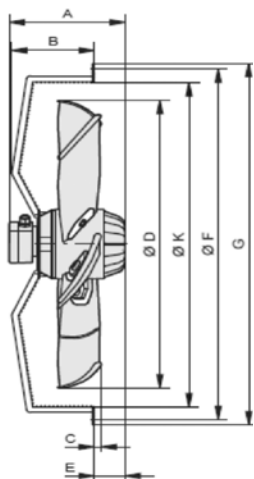

VENTILATORI ASSIALI ACCESSORI

GRIGLIA A CESTELLO

Ø Vent.	Misura F	Misura B	Fori Post. Vent.	COD	€
350	422	82	90	0401282	39,00
400	478	82	90	0401283	46,00
450	515	96	115	0401284	52,00
500	565	96	115	0401285	59,00
560 - 6 POLI	700	100	115	0401286	68,00
630 - 6 POLI	750	98	115	0401287	75,00
710 - 6 POLI	810	168	162	0401288	117,00
800 - 6 POLI	885	168	162	0401289	127,00

GRIGLIA A BOCCAGLIO ALTO

Ø Vent.	D2	Fori Post. Vent.	COD	€
450	497	115	0401290	62,00
500	550	115	0401291	65,00
560	610	115	0401292	75,00
630	685	115	0401293	80,00
710	780	162	0401294	97,00
800	870	162	0401295	104,00
900	990	162	0401296	178,00
1000	1095	162	0401297	227,00