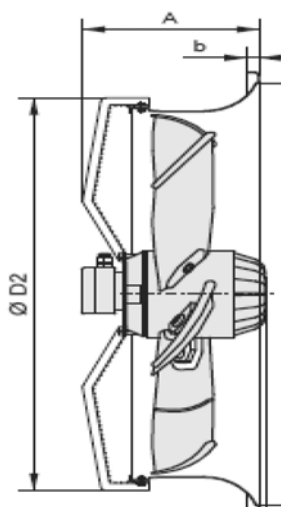

VENTILATORI ASSIALI ACCESSORI

GRIGLIA A CESTELLO

Ø Vent.	Misura F	Misura B	Fori Post. Vent.	COD	€
350	422	82	90	0401282	39,00
400	478	82	90	0401283	46,00
450	515	96	115	0401284	52,00
500	565	96	115	0401285	59,00
560 - 6 POLI	700	100	115	0401286	68,00
630 - 6 POLI	750	98	115	0401287	75,00
710 - 6 POLI	810	168	162	0401288	117,00
800 - 6 POLI	885	168	162	0401289	127,00

GRIGLIA A BOCCAGLIO ALTO

Ø Vent.	D2	Fori Post. Vent.	COD	€
450	497	115	0401290	62,00
500	550	115	0401291	65,00
560	610	115	0401292	75,00
630	685	115	0401293	80,00
710	780	162	0401294	97,00
800	870	162	0401295	104,00
900	990	162	0401296	178,00
1000	1095	162	0401297	227,00