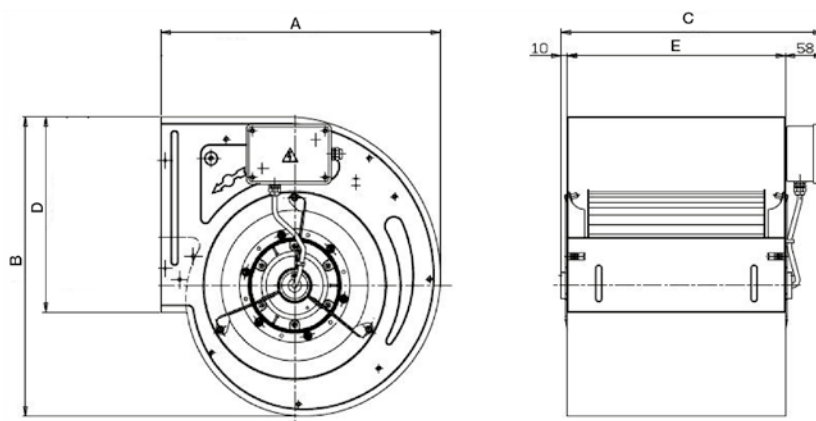

# VENTILATORI CENTRIFUGHI SERIE DDM/DD

**NICOTRA|Gebhardt**
*A doppia aspirazione*

VERSIONE RIBASSATA TIGHT

MODELLO	m <sup>3</sup> /h	V/Hz	POLI	A	W RESI	A	B	C	D	E	COD	€
DDM 8/7	2300	230/50	4	3.0	420	318	336	354	262	232	<b>0402290</b>	<b>595,00</b>
DDM 8/9	2800	230/50	4	3.2	420	318	335	377	262	298	<b>0402291</b>	<b>578,00</b>