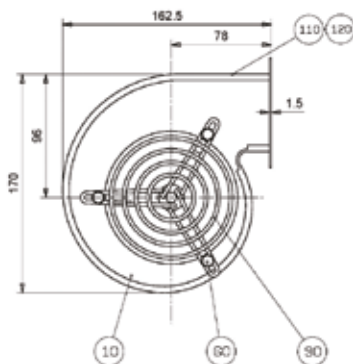

# VENTILATORI CENTRIFUGHI

NICOTRA|Gebhardt

Monoaspirazione

0402200

0402202