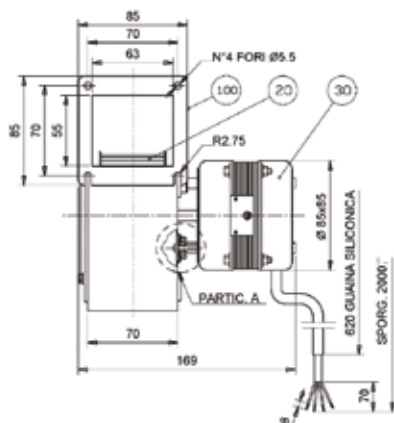

# VENTILATORI CENTRIFUGHI

NICOTRA|Gebhardt

Monoaspirazione

0402200

0402202