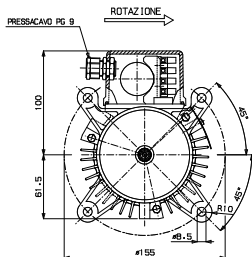

MOTORI PER AEROTERMI - ESTRATTORI

C0345

D0033

D0035

MODELLO	V	W	A	POLI	m ³ /h	VELOCITÀ	rpm	COD	€
C0345	230V	300	1,5	4	5	3	1350	0402334	209,50
D0033	230V	180	1,45	4	-	5	-	0402331	249,45
D0035	230V	330	3,00	4	-	5	-	0402332	269,10