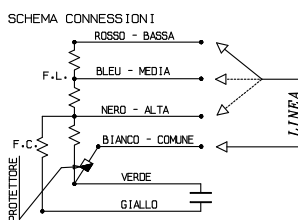

MOTORI PER AEROTERMI - ESTRATTORI

C0345

D0033

D0035

MODELLO	V	W	A	POLI	m ³ /h	VELOCITÀ	rpm	COD	€
C0345	230V	300	1,5	4	5	3	1350	0402334	209,50
D0033	230V	180	1,45	4	-	5	-	0402331	249,45
D0035	230V	330	3,00	4	-	5	-	0402332	269,10