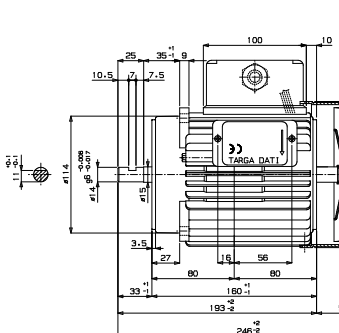

MOTORI PER AEROTERMI - ESTRATTORI

C0345

D0033

D0035

MODELLO	V	W	A	POLI	m ³ /h	VELOCITÀ	rpm	COD	€
C0345	230V	300	1,5	4	5	3	1350	0402334	209,50
D0033	230V	180	1,45	4	-	5	-	0402331	249,45
D0035	230V	330	3,00	4	-	5	-	0402332	269,10