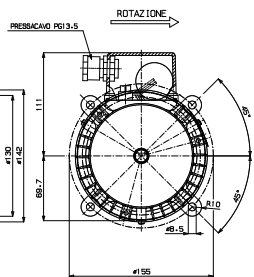

MOTORI PER AEROTERMI - ESTRATTORI

C0345

D0033

D0035

MODELLO	V	W	A	POLI	m ³ /h	VELOCITÀ	rpm	COD	€
C0345	230V	300	1,5	4	5	3	1350	0402334	209,50
D0033	230V	180	1,45	4	-	5	-	0402331	249,45
D0035	230V	330	3,00	4	-	5	-	0402332	269,10