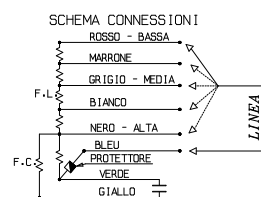

MOTORI PER AEROTERMI - ESTRATTORI

C0345

D0033

D0035

MODELLO	V	W	A	POLI	m ³ /h	VELOCITÀ	rpm	COD	€
C0345	230V	300	1,5	4	5	3	1350	0402334	209,50
D0033	230V	180	1,45	4	-	5	-	0402331	249,45
D0035	230V	330	3,00	4	-	5	-	0402332	269,10