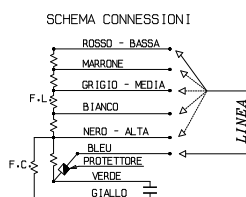

MOTORI PER AEROTERMI - ESTRATTORI

C0345

D0033

D0035

MODELLO	V	W	A	POLI	m ³ /h	VELOCITÀ	rpm	COD	€
C0345	230V	300	1,5	4	5	3	1350	0402334	209,50
D0033	230V	180	1,45	4	-	5	-	0402331	249,45
D0035	230V	330	3,00	4	-	5	-	0402332	269,10