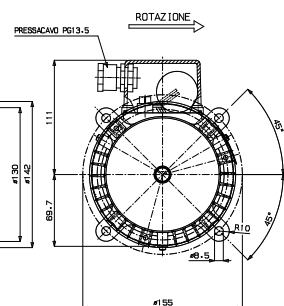

MOTORI PER AEROTERMI - ESTRATTORI

C0345

D0033

D0035

MODELLO	V	W	A	POLI	m ³ /h	VELOCITÀ	rpm	COD	€
C0345	230V	300	1,5	4	5	3	1350	0402334	209,50
D0033	230V	180	1,45	4	-	5	-	0402331	249,45
D0035	230V	330	3,00	4	-	5	-	0402332	269,10