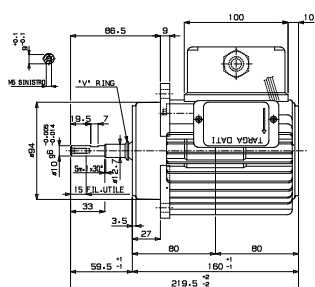

MOTORI PER AEROTERMI - ESTRATTORI

C0345

D0033

D0035

MODELLO	V	W	A	POLI	m ³ /h	VELOCITÀ	rpm	COD	€
C0345	230V	300	1,5	4	5	3	1350	0402334	209,50
D0033	230V	180	1,45	4	-	5	-	0402331	249,45
D0035	230V	330	3,00	4	-	5	-	0402332	269,10