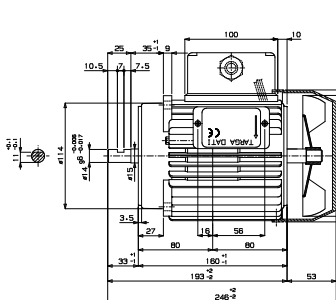

MOTORI PER AEROTERMI - ESTRATTORI

C0345

D0033

D0035

MODELLO	V	W	A	POLI	m ³ /h	VELOCITÀ	rpm	COD	€
C0345	230V	300	1,5	4	5	3	1350	0402334	209,50
D0033	230V	180	1,45	4	-	5	-	0402331	249,45
D0035	230V	330	3,00	4	-	5	-	0402332	269,10