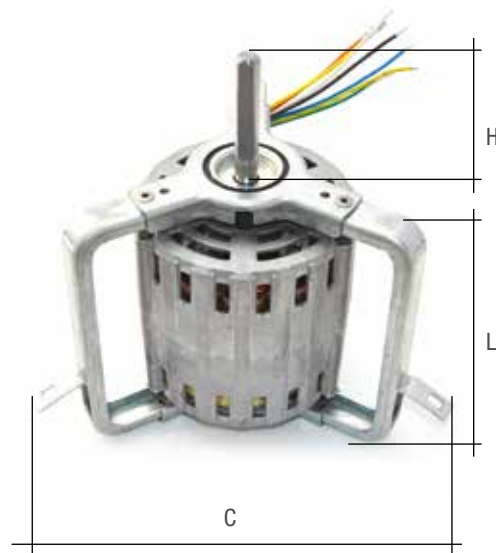

MOTORI PER VENTILATORI CENTRIFUGHI RICAMBI ORIGINALI CON BRACCI

Serie DD - Motore UNA VELOCITÀ

SCHEMA DI COLLEGAMENTO

MOTORE UNA VELOCITÀ - 220/240 V 50 HZ Ø ALBERO 12,7 MM

MODELLO	W	ALIM.	N° POLI	rpm	A	μF	C	L	H	COD	€
DD 9/7	147	Monofase	6	825	1,5/2,2	5	200	155	75	0402161	217,00
DD 9/9	300	Monofase	4	1300	2,5/3,5	10	197	160	65	0402172	258,00
	373	Monofase	4	1380	3,2/4,1	10	197	185	65	0402173	269,00
DD 9/9	245	Monofase	6	850	2,1/2,6	8	197	172	75	0402174	262,00
DD10/8	245	Monofase	6	850	2,1/2,6	8	225	172	75	0402162	267,00
DD 10/10	373	Monofase	4	1380	3,2/5	12,5	220	182	65	0402177	269,00
DD 12/9	736	Monofase	6	925	6/7,1	25	255	215	60	0402180	959,00
DD 12/12	1100	Trifase	6	900	5,7/3,3	-	255	215	60	0402163	616,00