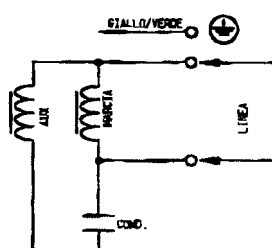

MOTORI PER VENTILATORI CENTRIFUGHI RICAMBI ORIGINALI CON BRACCI

Serie DD - Motore UNA VELOCITÀ

SCHEMA DI COLLEGAMENTO

MOTORE UNA VELOCITÀ - 220/240 V 50 HZ Ø ALBERO 12,7 MM

MODELLO	W	ALIM.	N° POLI	rpm	A	μF	C	L	H	COD	€
DD 9/7	147	Monofase	6	825	1,5/2,2	5	200	155	75	0402161	217,00
DD 9/9	300	Monofase	4	1300	2,5/3,5	10	197	160	65	0402172	258,00
	373	Monofase	4	1380	3,2/4,1	10	197	185	65	0402173	269,00
DD 9/9	245	Monofase	6	850	2,1/2,6	8	197	172	75	0402174	262,00
DD10/8	245	Monofase	6	850	2,1/2,6	8	225	172	75	0402162	267,00
DD 10/10	373	Monofase	4	1380	3,2/5	12,5	220	182	65	0402177	269,00
DD 12/9	736	Monofase	6	925	6/7,1	25	255	215	60	0402180	959,00
DD 12/12	1100	Trifase	6	900	5,7/3,3	-	255	215	60	0402163	616,00