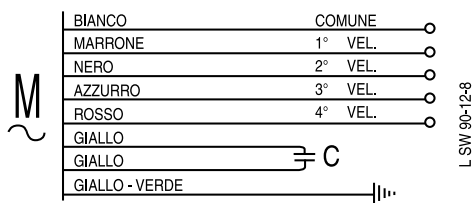

# SCHEMI ELETTRICI PER VENTILCONVETTORI

COD.  
0402012  
0402040  
0402069  
0402086  
0402087

COD.  
0402036  
0402037  
0402038

COD.  
0402044  
0402047

COD.  
0402039

COD.  
0402088

TENUTE

POMPE