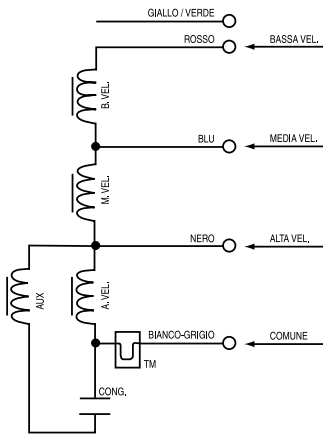

# SCHEMI ELETTRICI PER VENTILCONVETTORI

COD.  
0402012  
0402040  
0402069  
0402086  
0402087

COD.  
0402036  
0402037  
0402038

COD.  
0402044  
0402047

COD.  
0402039

COD.  
0402088

TENUTE

POMPE