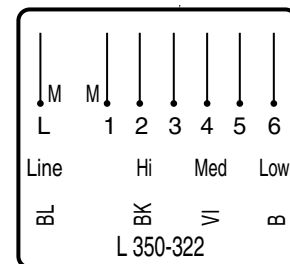

# SCHEMI ELETTRICI PER VENTILCONVETTORI

COD.  
0402012  
0402040  
0402069  
0402086  
0402087

COD.  
0402036  
0402037  
0402038

COD.  
0402044  
0402047

COD.  
0402039

COD.  
0402088

TENUTE

POMPE