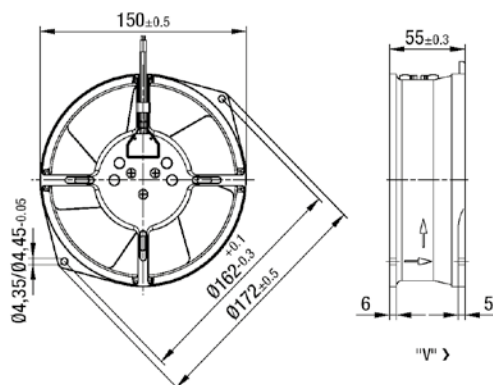

VENTILATORI ASSIALI COMPATTI

ebmpapst

Serie W2S/W2E

MODELLO	V	HZ	rpm	m ³ /h	W	dB	COD	€
W2S130AA0301	230	50	2800	325	45	49	0401230	111,83
W2S130AA2501	115	60	2800	325	41	49	0401231	118,13

MODELLO	V	HZ	rpm	m ³ /h	W	dB	COD	€
W2E142BB0101	230	50	2800	330	29	52	0401232	136,06
W2E142BB0501	115	60	2800	330	25	52	0401233	136,06