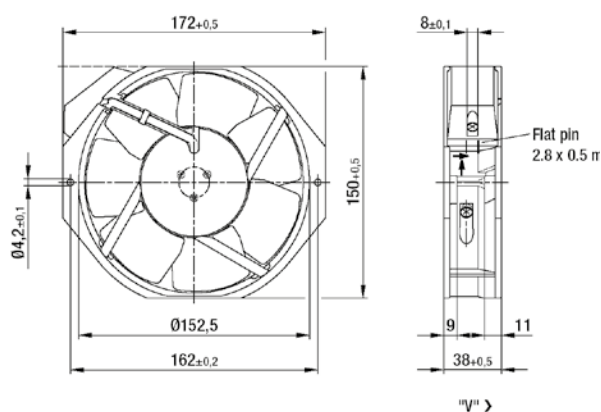

VENTILATORI ASSIALI COMPATTI

ebmpapst

Serie W2S/W2E

MODELLO	V	HZ	rpm	m ³ /h	W	dB	COD	€
W2S130AA0301	230	50	2800	325	45	49	0401230	111,83
W2S130AA2501	115	60	2800	325	41	49	0401231	118,13

MODELLO	V	HZ	rpm	m ³ /h	W	dB	COD	€
W2E142BB0101	230	50	2800	330	29	52	0401232	136,06
W2E142BB0501	115	60	2800	330	25	52	0401233	136,06