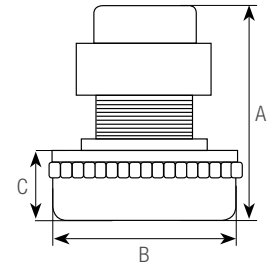

## BISTADIO

DOMEL D.O.O. - MODELLO 492.3.319

RICAMBI: C1

POTENZA NOM. W	ALTEZZA TOT. A	Ø B	SCATOLA ASPIR. C	COD	€
1200	163	144	67	3303030	123,80

RICAMBI: A - C1

POTENZA NOM. W	POTENZA MAS. W	DEPRESSIONE H20 mm	PORTATA l/s	AIRWATT	ALTEZZA TOT. A	Ø B	SCATOLA ASPIR. C	COD	€
900	1100	2150	45	300	169	144	66,5	3303012F	58,30