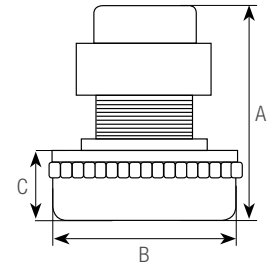

MOTORI PER ASPIRAPOLVERE/LIQUIDI

Periferici, monofase 220/240 - 50/60Hz

► BISTADIO

RICAMBI: **A - C1**

POTENZA NOM. W	PORTATA l/s	ALTEZZA TOT. A	Ø B	SCATOLA ASPIR. C	COD	€
850	1000	171	144	66,5	3303001F	54,87

AMETEK - MODELLO 069203005.01 - nuovo cod. 61109.60202

RICAMBI: **B - C1**

POTENZA NOM. W	ALTEZZA TOT. A	Ø B	SCATOLA ASPIR. C	COD	€
800	167	144	61	3303001	74,70

AMETEK - MODELLO 069203002

RICAMBI: **B - C1**

POTENZA NOM. W	ALTEZZA TOT. A	Ø B	SCATOLA ASPIR. C	COD	€
1000	175	144	61	3303002	77,01

RICAMBI: **C2**

POTENZA NOM. W	ALTEZZA TOT. A	Ø B	SCATOLA ASPIR. C	COD	€
1500	245	190	102	3303006	340,00

RICAMBI:

A Coppia portaspazzole di ricambio per aspirapolvere

B Portaspazzola di ricambio
Misure: 6,3x11,3x43

C Anelli ammortizzatori in gomma

COD	€/COPPIA
3303100F	15,40

COD	€
3303100	19,80

Ø	COD	€
145	3303007	5,00 C1
190	3303008	8,00 C2