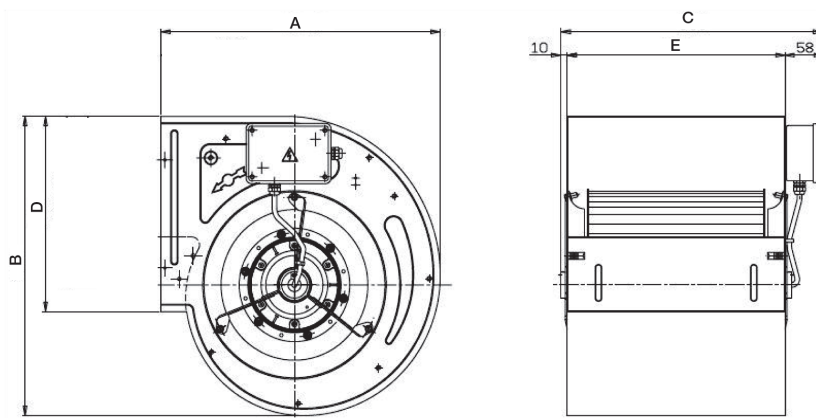

# CENTRIFUGAL FANS DDM/DD SERIES

**NICOTRA** | Gebhardt

*Double inlet*

TIGHT LOWERED VERSION

| MODEL   | m <sup>3</sup> /h | V/Hz   | POLES | A   | W OUTPUT | A   | B   | C   | D   | E   | CODE           | €             |
|---------|-------------------|--------|-------|-----|----------|-----|-----|-----|-----|-----|----------------|---------------|
| DDM 8/7 | 2300              | 230/50 | 4     | 3.0 | 420      | 318 | 336 | 354 | 262 | 232 | <b>0402290</b> | <b>595,00</b> |
| DDM 8/9 | 2800              | 230/50 | 4     | 3.2 | 420      | 318 | 335 | 377 | 262 | 298 | <b>0402291</b> | <b>578,00</b> |