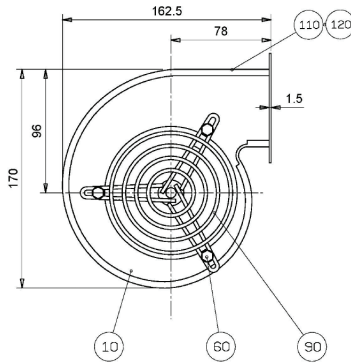

CENTRIFUGAL FANS

NICOTRA|Gebhardt

Single inlet

0402200

0402202