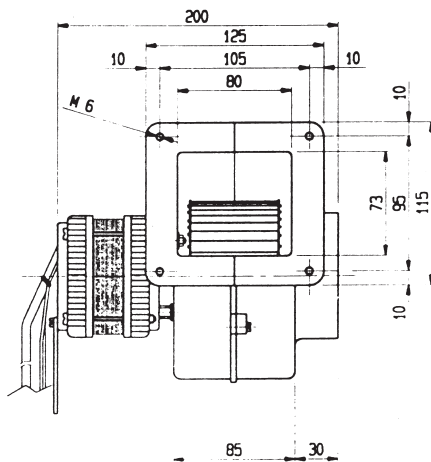

CENTRIFUGAL FANS

NICOTRA|Gebhardt

Single inlet

0402200

0402202