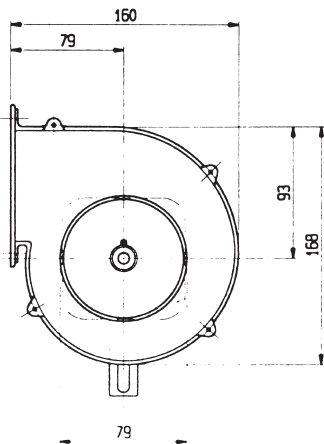

CENTRIFUGAL FANS

NICOTRA|Gebhardt

Single inlet

0402200

0402202