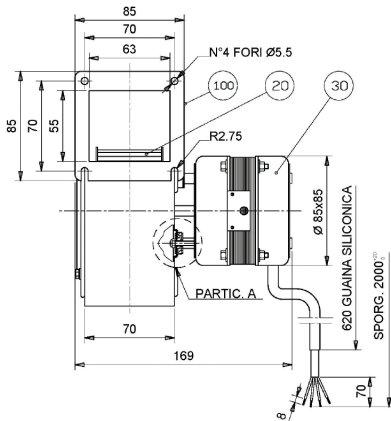

CENTRIFUGAL FANS

NICOTRA|Gebhardt

Single inlet

0402200

0402202