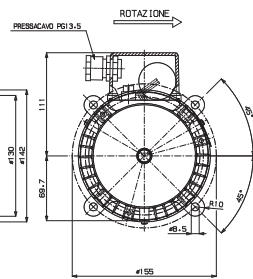

MOTORS FOR AIR HEATERS - EXTRACTORS

C0345

D0033

D0035

MODEL	V	W	A	POLES	m ³ /h	SPEEDS	rpm	CODE	€
C0345	230V	300	1,5	4	5	3	1350	0402334	209,50
D0033	230V	180	1.45	4	-	5	-	0402331	249,45
D0035	230V	330	3.00	4	-	5	-	0402332	269,10