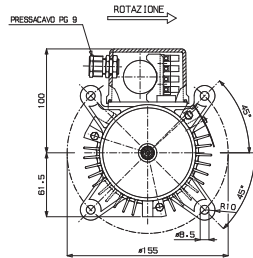

MOTORS FOR AIR HEATERS - EXTRACTORS

C0345

D0033

D0035

MODEL	V	W	A	POLES	m ³ /h	SPEEDS	rpm	CODE	€
C0345	230V	300	1,5	4	5	3	1350	0402334	209,50
D0033	230V	180	1.45	4	-	5	-	0402331	249,45
D0035	230V	330	3.00	4	-	5	-	0402332	269,10