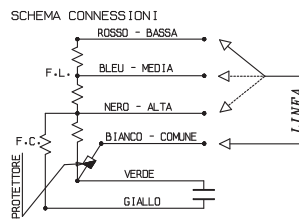

MOTORS FOR AIR HEATERS - EXTRACTORS

C0345

D0033

D0035

MODEL	V	W	A	POLES	m ³ /h	SPEEDS	rpm	CODE	€
C0345	230V	300	1,5	4	5	3	1350	0402334	209,50
D0033	230V	180	1.45	4	-	5	-	0402331	249,45
D0035	230V	330	3.00	4	-	5	-	0402332	269,10