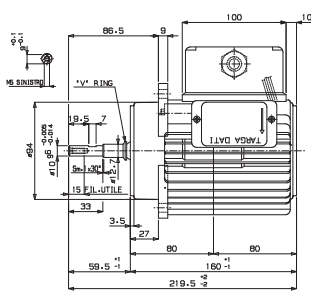

MOTORS FOR AIR HEATERS - EXTRACTORS

C0345

D0033

D0035

MODEL	V	W	A	POLES	m ³ /h	SPEEDS	rpm	CODE	€
C0345	230V	300	1,5	4	5	3	1350	0402334	209,50
D0033	230V	180	1.45	4	-	5	-	0402331	249,45
D0035	230V	330	3.00	4	-	5	-	0402332	269,10