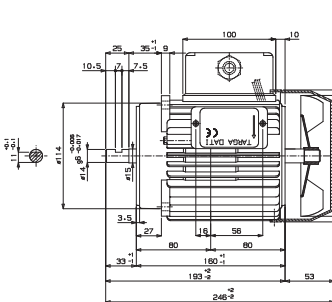

MOTORS FOR AIR HEATERS - EXTRACTORS

C0345

D0033

D0035

MODEL	V	W	A	POLES	m ³ /h	SPEEDS	rpm	CODE	€
C0345	230V	300	1,5	4	5	3	1350	0402334	209,50
D0033	230V	180	1.45	4	-	5	-	0402331	249,45
D0035	230V	330	3.00	4	-	5	-	0402332	269,10