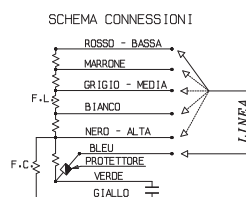

MOTORS FOR AIR HEATERS - EXTRACTORS

C0345

D0033

D0035

MODEL	V	W	A	POLES	m ³ /h	SPEEDS	rpm	CODE	€
C0345	230V	300	1,5	4	5	3	1350	0402334	209,50
D0033	230V	180	1.45	4	-	5	-	0402331	249,45
D0035	230V	330	3.00	4	-	5	-	0402332	269,10