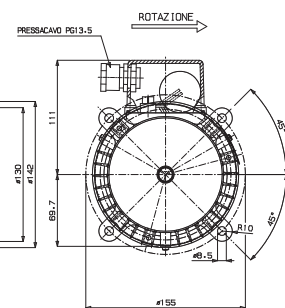

MOTORS FOR AIR HEATERS - EXTRACTORS

C0345

D0033

D0035

MODEL	V	W	A	POLES	m ³ /h	SPEEDS	rpm	CODE	€
C0345	230V	300	1,5	4	5	3	1350	0402334	209,50
D0033	230V	180	1.45	4	-	5	-	0402331	249,45
D0035	230V	330	3.00	4	-	5	-	0402332	269,10