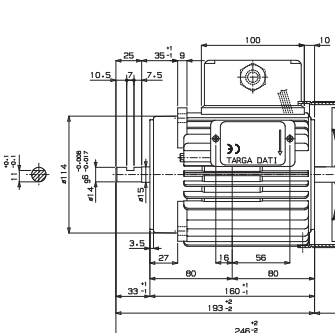

MOTORS FOR AIR HEATERS - EXTRACTORS

C0345

D0033

D0035

MODEL	V	W	A	POLES	m ³ /h	SPEEDS	rpm	CODE	€
C0345	230V	300	1,5	4	5	3	1350	0402334	209,50
D0033	230V	180	1.45	4	-	5	-	0402331	249,45
D0035	230V	330	3.00	4	-	5	-	0402332	269,10