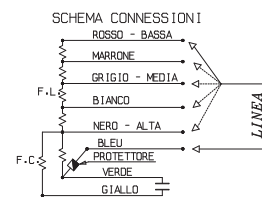

MOTORS FOR AIR HEATERS - EXTRACTORS

C0345

D0033

D0035

MODEL	V	W	A	POLES	m ³ /h	SPEEDS	rpm	CODE	€
C0345	230V	300	1,5	4	5	3	1350	0402334	209,50
D0033	230V	180	1.45	4	-	5	-	0402331	249,45
D0035	230V	330	3.00	4	-	5	-	0402332	269,10