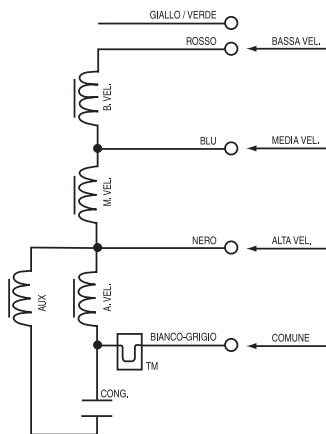

# WIRING DIAGRAMS FOR CONVECTION FANS

CODE  
0402012  
0402040  
0402069  
0402086  
0402087

CODE  
0402036  
0402037  
0402038

CODE  
0402044  
0402047

CODE  
0402039

CODE  
0402088

MECHANICAL SEALS

PUMPS