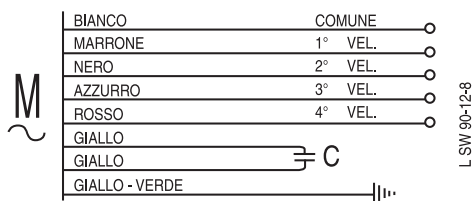

# WIRING DIAGRAMS FOR CONVECTION FANS

CODE  
0402012  
0402040  
0402069  
0402086  
0402087

CODE  
0402036  
0402037  
0402038

CODE  
0402044  
0402047

CODE  
0402039

CODE  
0402088

MECHANICAL SEALS

PUMPS