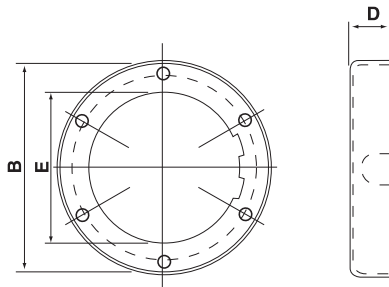

WINDING PROTECTION COWLINGS

PROTECTIVE COWLINGS **WITHOUT INSIDE**

B	D	E	CODE	€/pc
157	26	120	3304530	1.32
145	26	110	3304531	1.26
138	23	103	3304532	1.22
133	25	93	3304533	1.22
112	23	86	3304536	0.72
110	23	81	3304537	0.72
108	22	85	3304558	1.00
106	22	85	3304538*	0.67
102	20	77	3304539	0.67
97	20	76	3304540	0.67
94	16	71	3304541	0.64
91	14	71	3304542*	0.64
88	30	55	3304559	0.95
87	16	65	3304543*	0.67
72	13	55	3304545*	0.61
70	16	52	3304562*	0.79
68	14	52	3304546	0.61
66	15	50	3304547*	0.61
63	14	45	3304564	2.05
45	25	45	3304565*	0.62