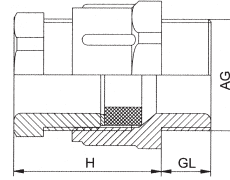

CABLE GLANDS BRASS

CE

CABLE GLANDS - PITCH PG DIN 40 430

AG	⌀	GL	H	⌀k	CODE	€/pc
PG7	14-13	5	15	6-8	3307076	2,35
PG9	17-15	6	15	8-10	3307077	2,36
PG11	20-18	6	17	10-12	3307078	2,70
PG13,5	22-20	6,5	20	12-14	3307079	3,31
PG16	24-22	6,5	22	14-16	3307080	3,88
PG21	30-28	7	24	17-19	3307081	5,64
PG29	40-37	8	26	18-25	3307082	11,77
PG36	50-47	9	30	33-35	3307083	20,63
PG42	57-54	10	34	39-41	3307084	36,43
PG48	64-60	10	37	45-47	3307085	52,92

dimensions in mm

LOCK-NUT - PITCH PG DIN 40 430

IG	⌀	H	CODE	€/pc
PG7	15	2.8	3307086	0,49
PG9	18	2.8	3307087	0,51
PG11	21	3	3307088	0,54
PG13,5	23	3	3307089	0,60
PG16	26	3	3307090	0,69
PG21	32	3.5	3307091	1,02
PG29	41	4	3307092	1,85
PG36	51	5	3307093	2,86
PG42	60	5	3307094	6,03
PG48	64	5.5	3307095	6,88

Nickel-plated brass; Packs: single items N.B. The lock nut is always supplied separately, and only when requested.

Brass OT 58
Protection level IP 54
Dimensions according to DIN 46 320 standard