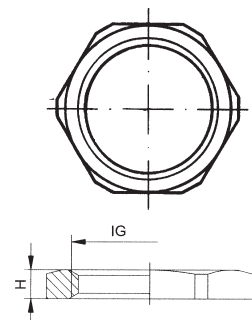

CABLE GLANDS BRASS

CE

CABLE GLANDS - PITCH PG DIN 40 430

AG	⌀	GL	H	⌀k	CODE	€/pc
PG7	14-13	5	15	6-8	3307076	2,35
PG9	17-15	6	15	8-10	3307077	2,36
PG11	20-18	6	17	10-12	3307078	2,70
PG13,5	22-20	6,5	20	12-14	3307079	3,31
PG16	24-22	6,5	22	14-16	3307080	3,88
PG21	30-28	7	24	17-19	3307081	5,64
PG29	40-37	8	26	18-25	3307082	11,77
PG36	50-47	9	30	33-35	3307083	20,63
PG42	57-54	10	34	39-41	3307084	36,43
PG48	64-60	10	37	45-47	3307085	52,92

dimensions in mm

LOCK-NUT - PITCH PG DIN 40 430

IG	⌀	H	CODE	€/pc
PG7	15	2.8	3307086	0,49
PG9	18	2.8	3307087	0,51
PG11	21	3	3307088	0,54
PG13,5	23	3	3307089	0,60
PG16	26	3	3307090	0,69
PG21	32	3.5	3307091	1,02
PG29	41	4	3307092	1,85
PG36	51	5	3307093	2,86
PG42	60	5	3307094	6,03
PG48	64	5.5	3307095	6,88

Nickel-plated brass; Packs: single items N.B. The lock nut is always supplied separately, and only when requested.

Brass OT 58
Protection level IP 54
Dimensions according to DIN 46 320 standard