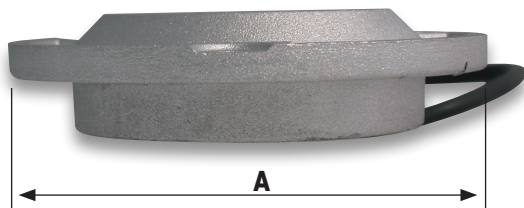

SPARES FOR SELF-VENTILATED ELECTRIC BRAKES MAGNETS

230/400 volts

MOTOR SIZE	Ø external A	Centres B	Ø central hole	Max torque kg/m	CODE	€
MEC 63	120	55	24	0.9	0901250	77,38
MEC 71	136	60.5	24	1.2	0901251	77,38
MEC 80	155	69	30	2.5	0901252	88,93
MEC 90	172	77.5	30	3.5	0901253	93,55
MEC 100	191	85	30	5	0901254	107,41
MEC 112	220	100	34	8	0901255	115,50
MEC 132-T140	245	105	46	13	0901256	150,15